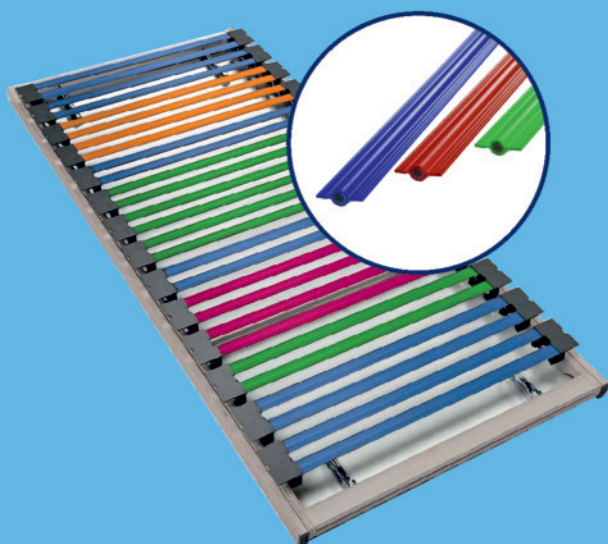

## Die erste Unterfederung aus glasfaserverstärkten Kunststoffleisten

- 100 % ebene Liegefläche – Ideal für den Rücken
- Außergewöhnlicher Liegekomfort durch gleichmäßiges Einsinken und hohe Elastizität
- Elastizitätsstufen für unterschiedliche Schlafzonen
- Verschiedene Leistenbreiten für Anpassung an die Körperproportionen
- Rutschfest durch Rillenstruktur für ruhigeren Schlaf
- Extrem leicht
- Für alle Matratzentypen geeignet
- Reduktion von Kernhöhe und Gewicht der Matratze möglich
- Optimale Belüftung der Matratze
- Extrem robust und haltbar
- Hydrophobes Material ohne Feuchtigkeitsaufnahme, für einfache Reinigung und verbesserte Hygiene

# Ihr Polsterspezialist

- » Passend für jedes Reisemobil
- » Alles aus einer Hand, direkt vom Hersteller
- » Matratzen und Auflagen
- » Spannbettlaken in vielen Farben
- » komfortable Unterfederungen mit GOODSIDE-Profilen