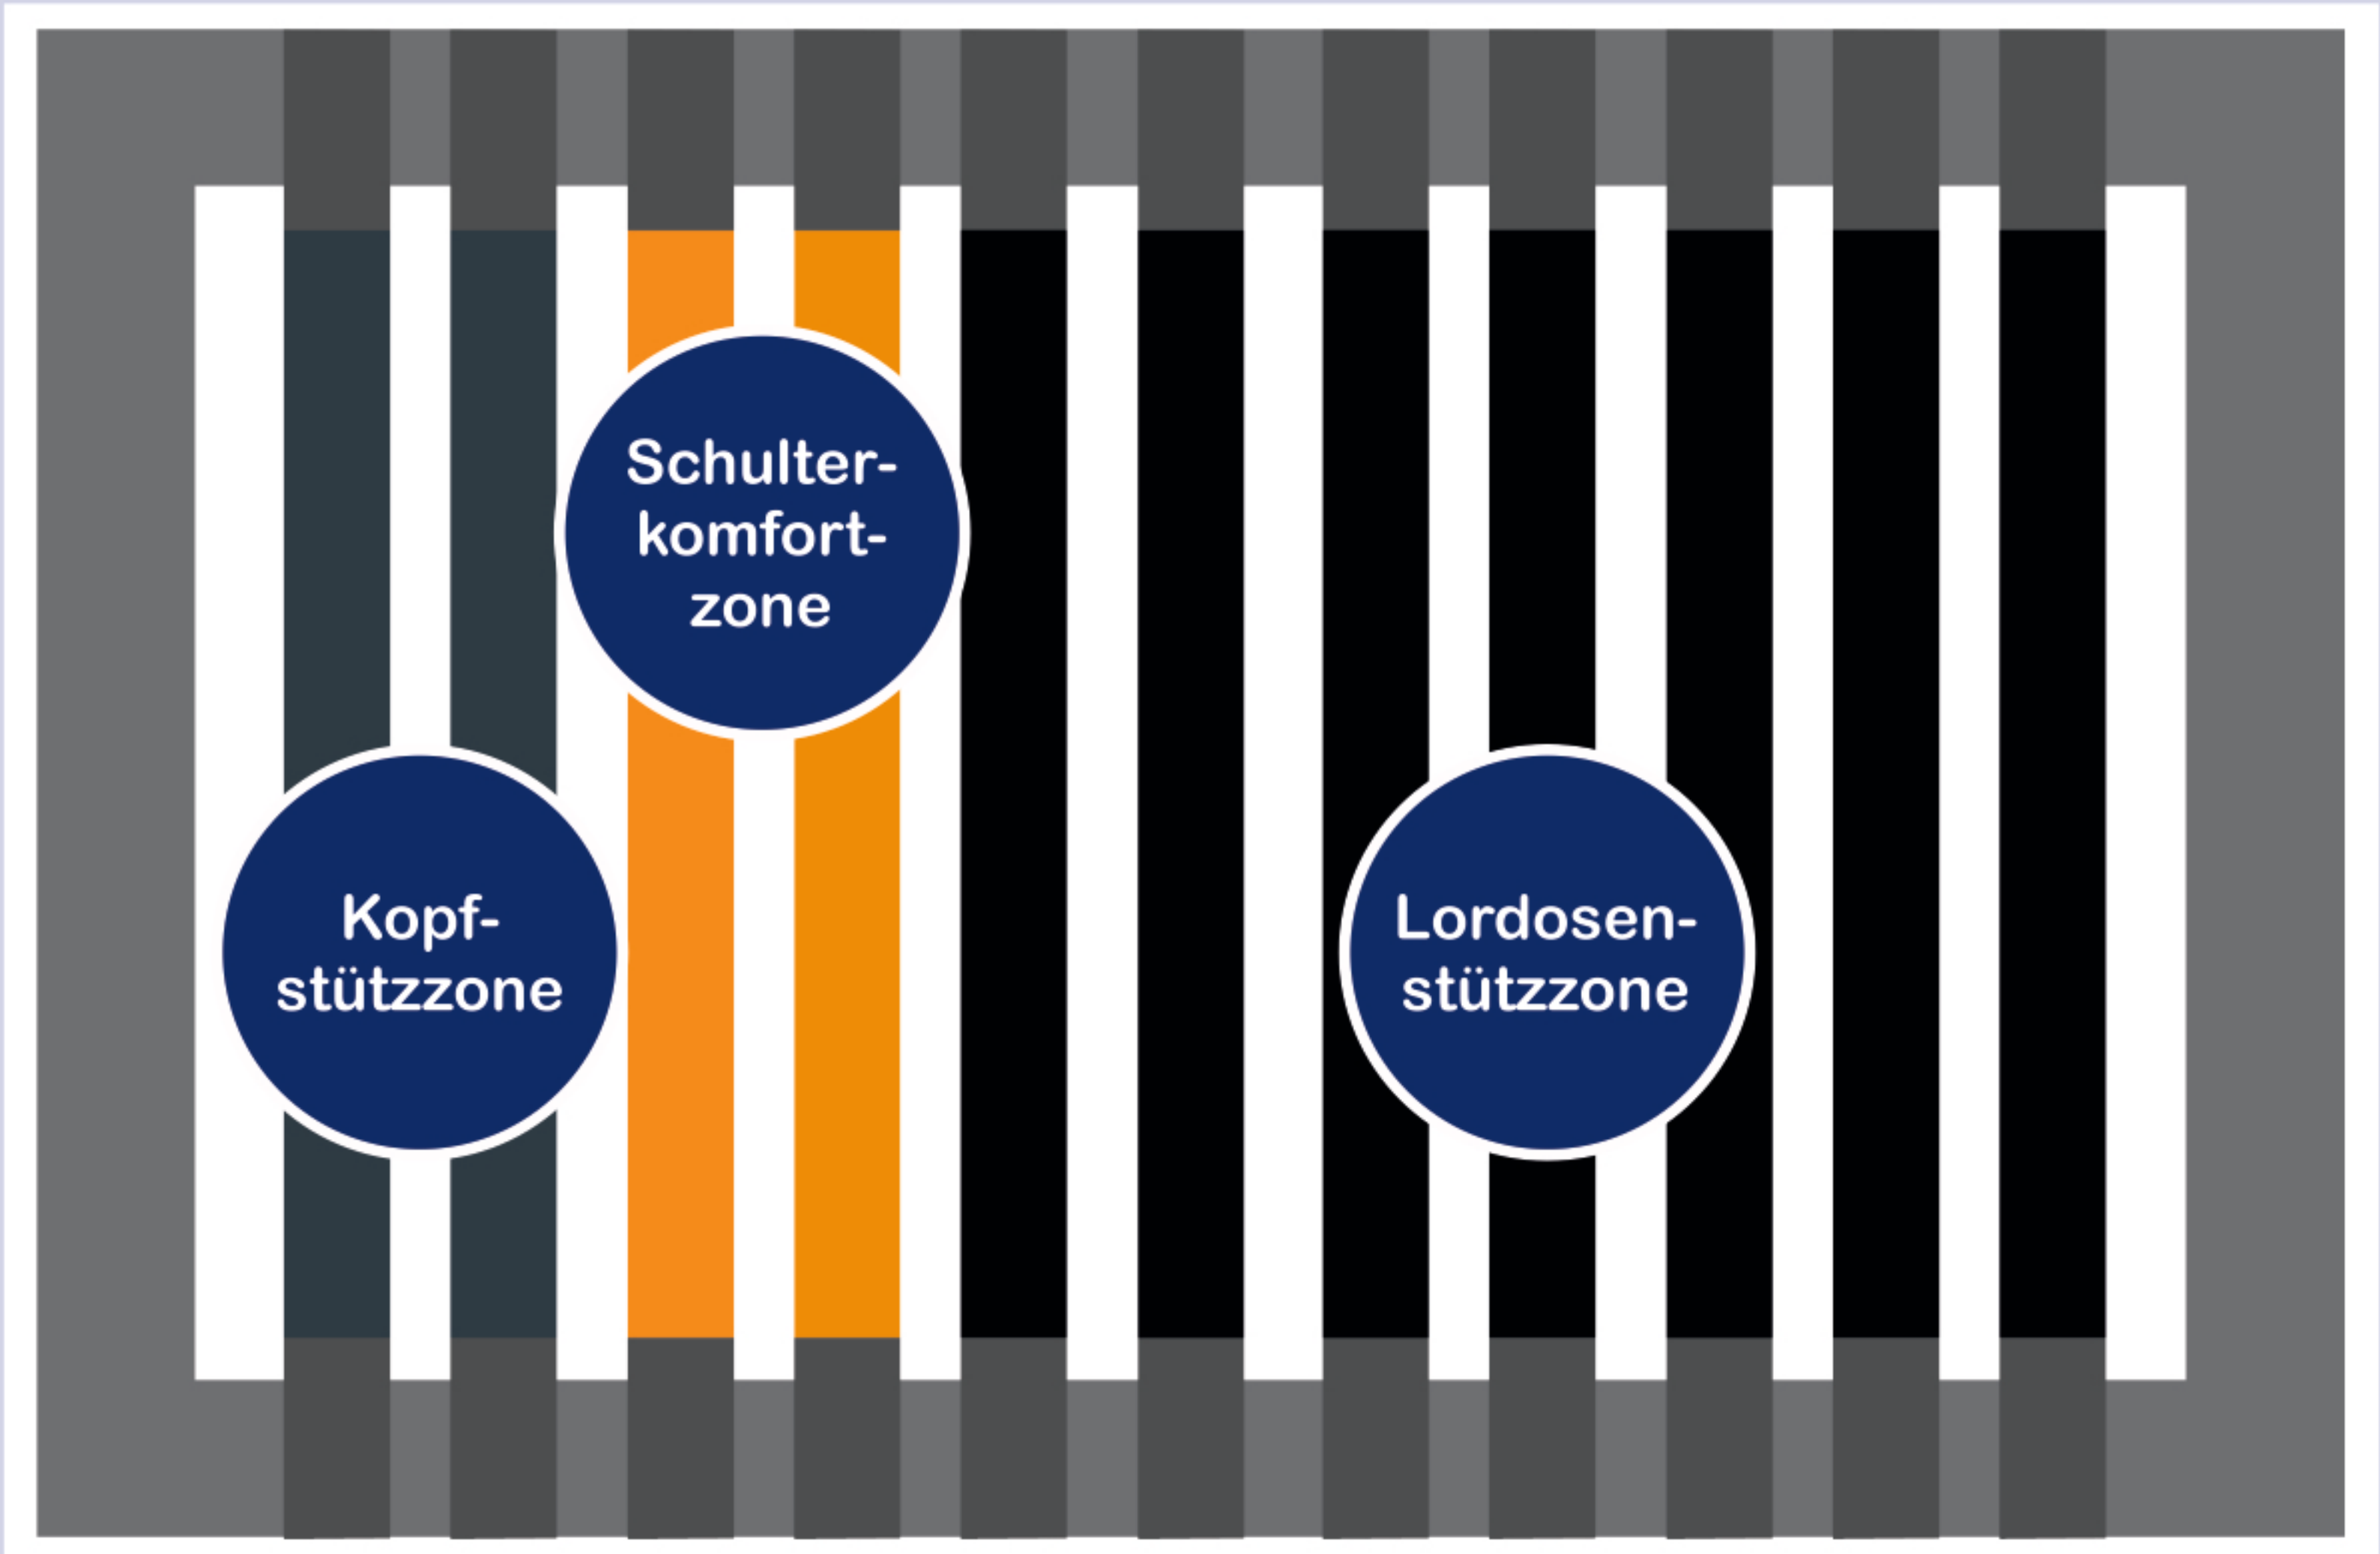

GOODSIDE

Die revolutionäre Schlaflösung

Die erste Unterfederung aus glasfaserverstärkten Kunststoffleisten.

- 100% ebene Liegefläche – ideal für den Rücken
- Außergewöhnlicher Liege- und Sitzkomfort durch gleichmäßiges Einsinken und hohe Elastizität
- Extrem leicht und gleichzeitig langlebig
- Rutschfest durch Rillenstruktur
- Hygienischer als Holz, da hydrophob
- Elastizitätsstufen für unterschiedliche Schlafzonen
- Flexibel und platzsparend einsetzbar